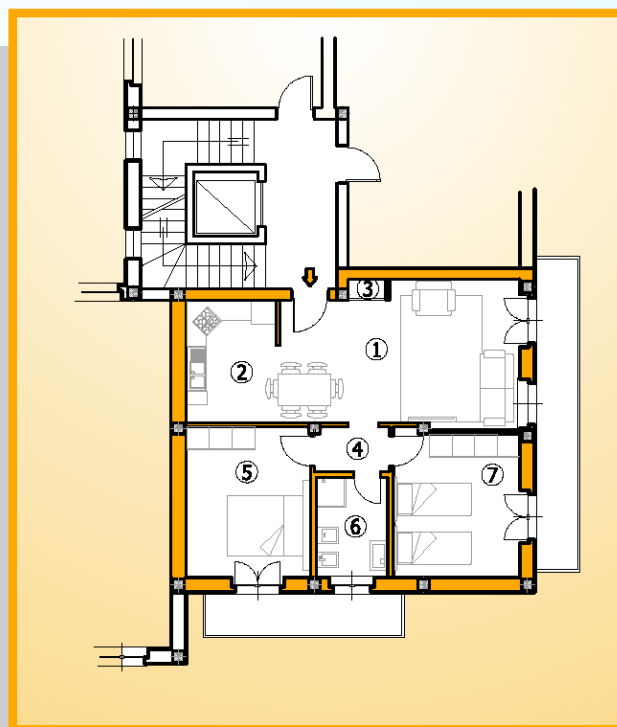

QUADRICASA.com

Residenza

"La Meridiana"

a Revello

Vendite dirette
Possibilità di mutui

TIPOLOGIA ABITATIVA PIANO TERRENO

Alloggio 1

- ① Soggiorno
- ② Cucina
- ③ Ripostiglio
- ④ Disimpegno
- ⑤ Bagno
- ⑥ Camera Singola
- ⑦ Camera Matrimoniale
- ⑧ Cortile e giardino privato con ingresso indipendente

**Vendite dirette
Possibilità di mutui**

**STUDIO TECNICO
Geom. Mario Perotti**

Piazza della Vittoria,1 - REVELLO

Tel. 0175.754 77

*per visite in cantiere
contattare il n° 335.8290959*

TIPOLOGIA ABITATIVA PIANO PRIMO

Alloggio 8

- ① Soggiorno
- ② Cucina
- ③ Ripostiglio
- ④ Disimpegno
- ⑤ Camera Matrimoniale
- ⑥ Bagno
- ⑦ Camera Singola

Al piano Interrato Cantina e Box Auto

TIPOLOGIA ABITATIVA PIANO SECONDO

Alloggio 12

- ① Soggiorno Cucina
- ② Armadio Ripostiglio
- ③ Disimpegno
- ④ Camera Matrimoniale
- ⑤ Bagno
- ⑥ Camera Singola
- ⑦ Sottotetto non abitabile