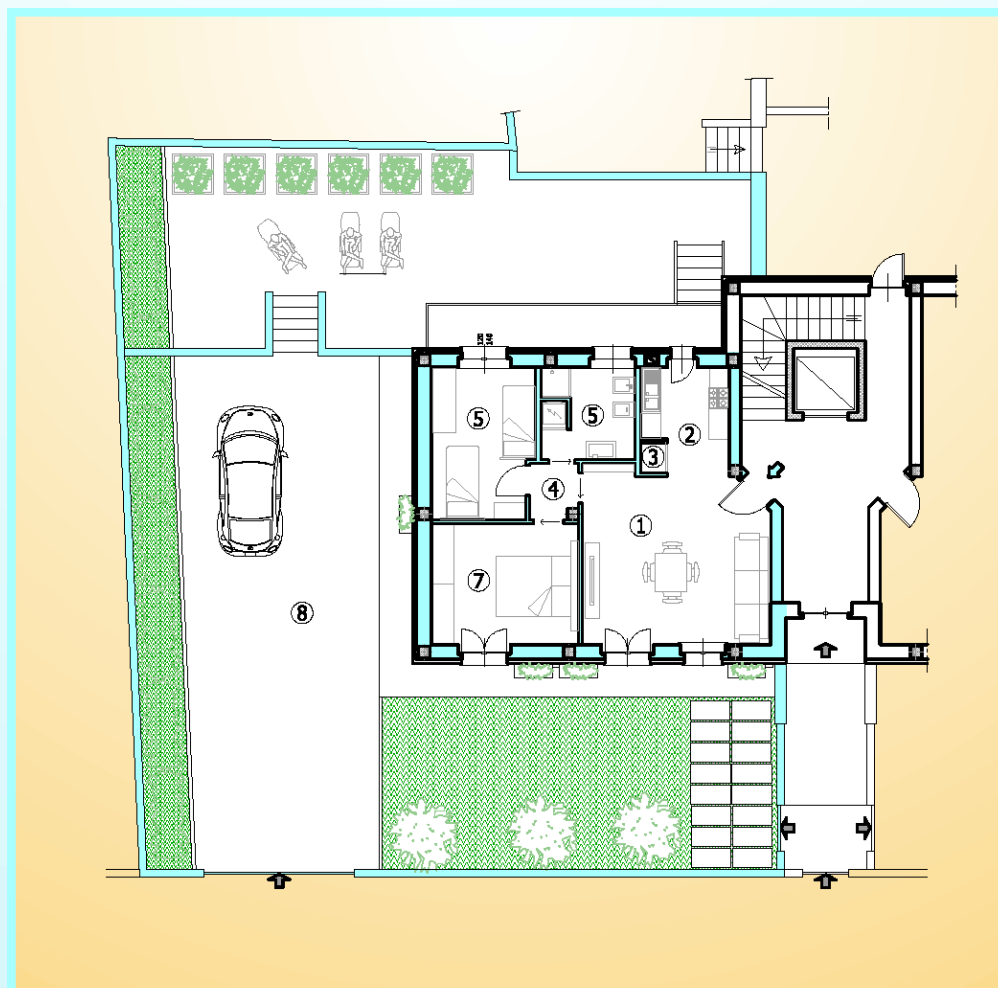

QUADRICASA.com

Residenza

"La Meridiana"

a Revello

Vendite dirette
Possibilità di mutui

TIPOLOGIA ABITATIVA PIANO TERRENO

Alloggio 1

- ① Soggiorno
- ② Cucina
- ③ Ripostiglio
- ④ Disimpegno
- ⑤ Bagno
- ⑥ Camera Singola
- ⑦ Camera Matrimoniale
- ⑧ Cortile e giardino privato con ingresso indipendente

Al piano Interrato Cantina e Box Auto

Gli alloggi sono dotati di:

- * Ottima classificazione energetica
- * Struttura antisismica
- * Riscaldamento centralizzato con contabilizzatore autonomo
- * Pannelli solari
- * Predisposizione antifurto
- * Portoncino blindato
- * Serramenti a taglio termico e doppi vetri
- * Antenna satellitare
- * Videocitofono
- * Ascensore
- * Cortile e giardino privato

Alloggio 8

- ① Soggiorno
- ② Cucina
- ③ Ripostiglio
- ④ Disimpegno
- ⑤ Camera Matrimoniale
- ⑥ Bagno
- ⑦ Camera Singola

Al piano Interrato Cantina e Box Auto

TIPOLOGIA ABITATIVA PIANO SECONDO

Alloggio 12

- ① Soggiorno Cucina
- ② Armadio Ripostiglio
- ③ Disimpegno
- ④ Camera Matrimoniale
- ⑤ Bagno
- ⑥ Camera Singola
- ⑦ Sottotetto non abitabile

Al piano Interrato Cantina e Box Auto