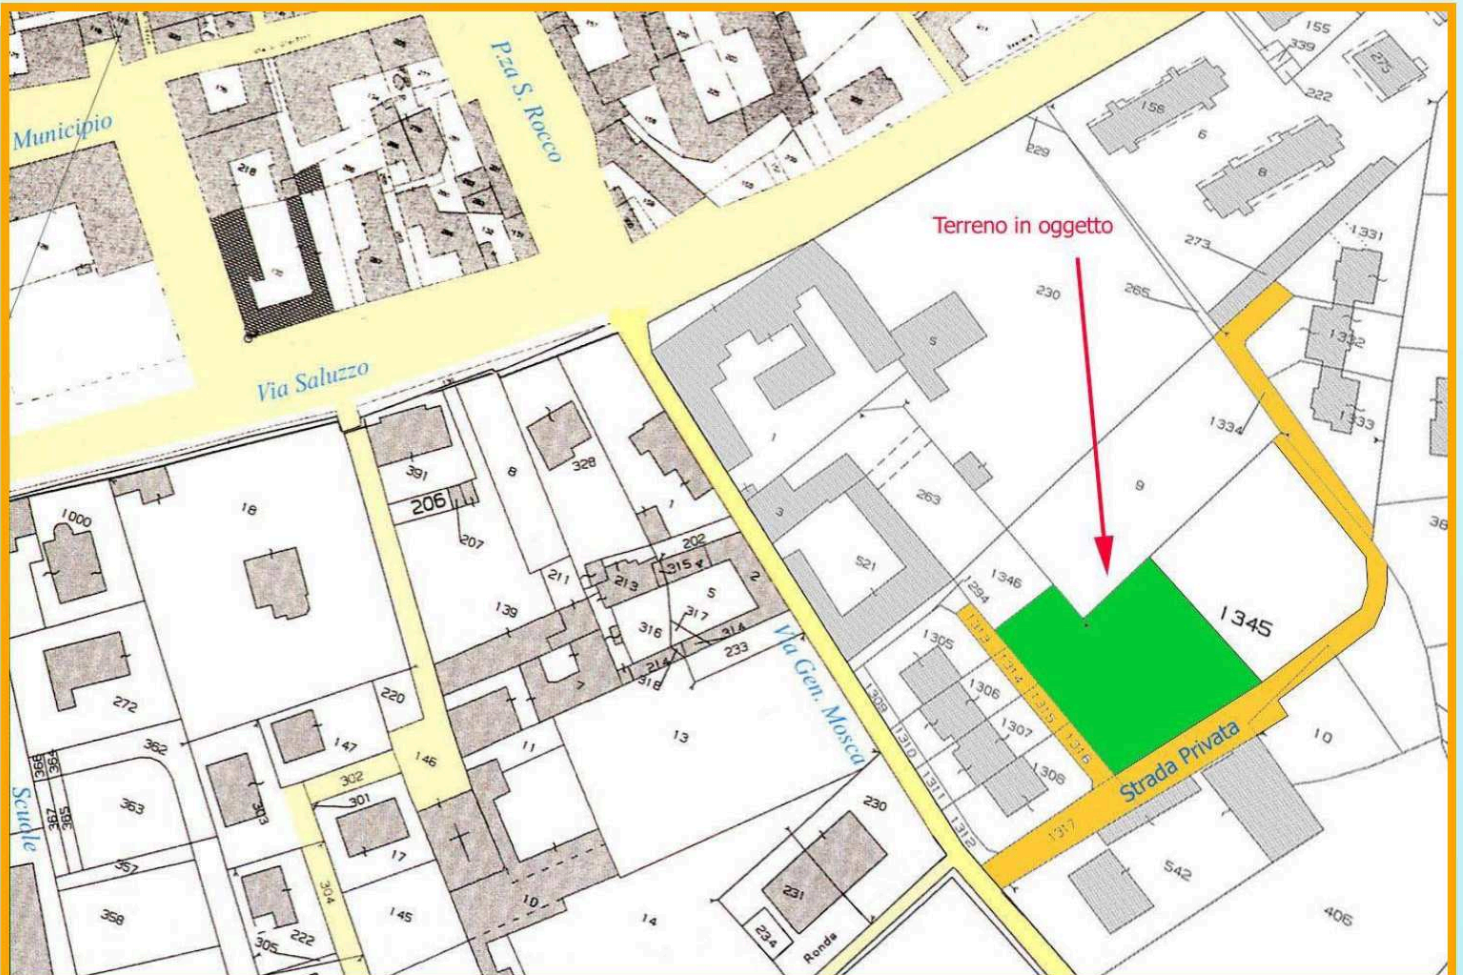

**Vendite dirette
Possibilità di mutui**

**STUDIO TECNICO
Geom. Mario Perotti**

Piazza della Vittoria,1 - REVELLO

Tel. 0175.754 77

*per visite in cantiere
contattare il n° 335.8290959*

TIPOLOGIA ABITATIVA PIANO PRIMO