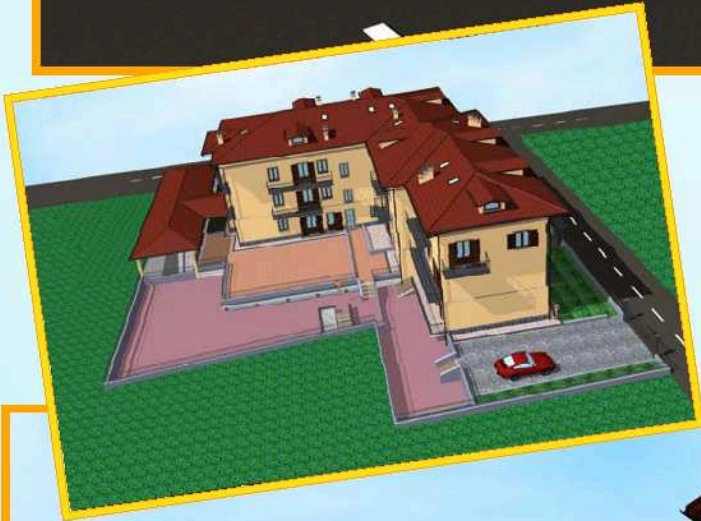

QUADRICASA.com

Residenza

"La Meridiana"

a Revello

Vendite dirette
Possibilità di mutui

TIPOLOGIA ABITATIVA PIANO TERRENO

Alloggio 1

- ① Soggiorno
- ② Cucina
- ③ Ripostiglio
- ④ Disimpegno
- ⑤ Bagno
- ⑥ Camera Singola
- ⑦ Camera Matrimoniale
- ⑧ Cortile e giardino privato con ingresso indipendente

Alloggi signorili

di varie metrature con finiture di qualità e personalizzabili negli interni compresa progettazione arredi

È un'iniziativa

QUADRICASA s.r.l.

Via Olmetto,63 - Bagnolo Piemonte

PER INFORMAZIONI:

**Vendite dirette
Possibilità di mutui**

**STUDIO TECNICO
Geom. Mario Perotti**

Piazza della Vittoria,1 - REVELLO

Tel. 0175.754 77

*per visite in cantiere
contattare il n° 335.8290959*

TIPOLOGIA ABITATIVA PIANO PRIMO

Al piano Interrato Cantina e Box Auto